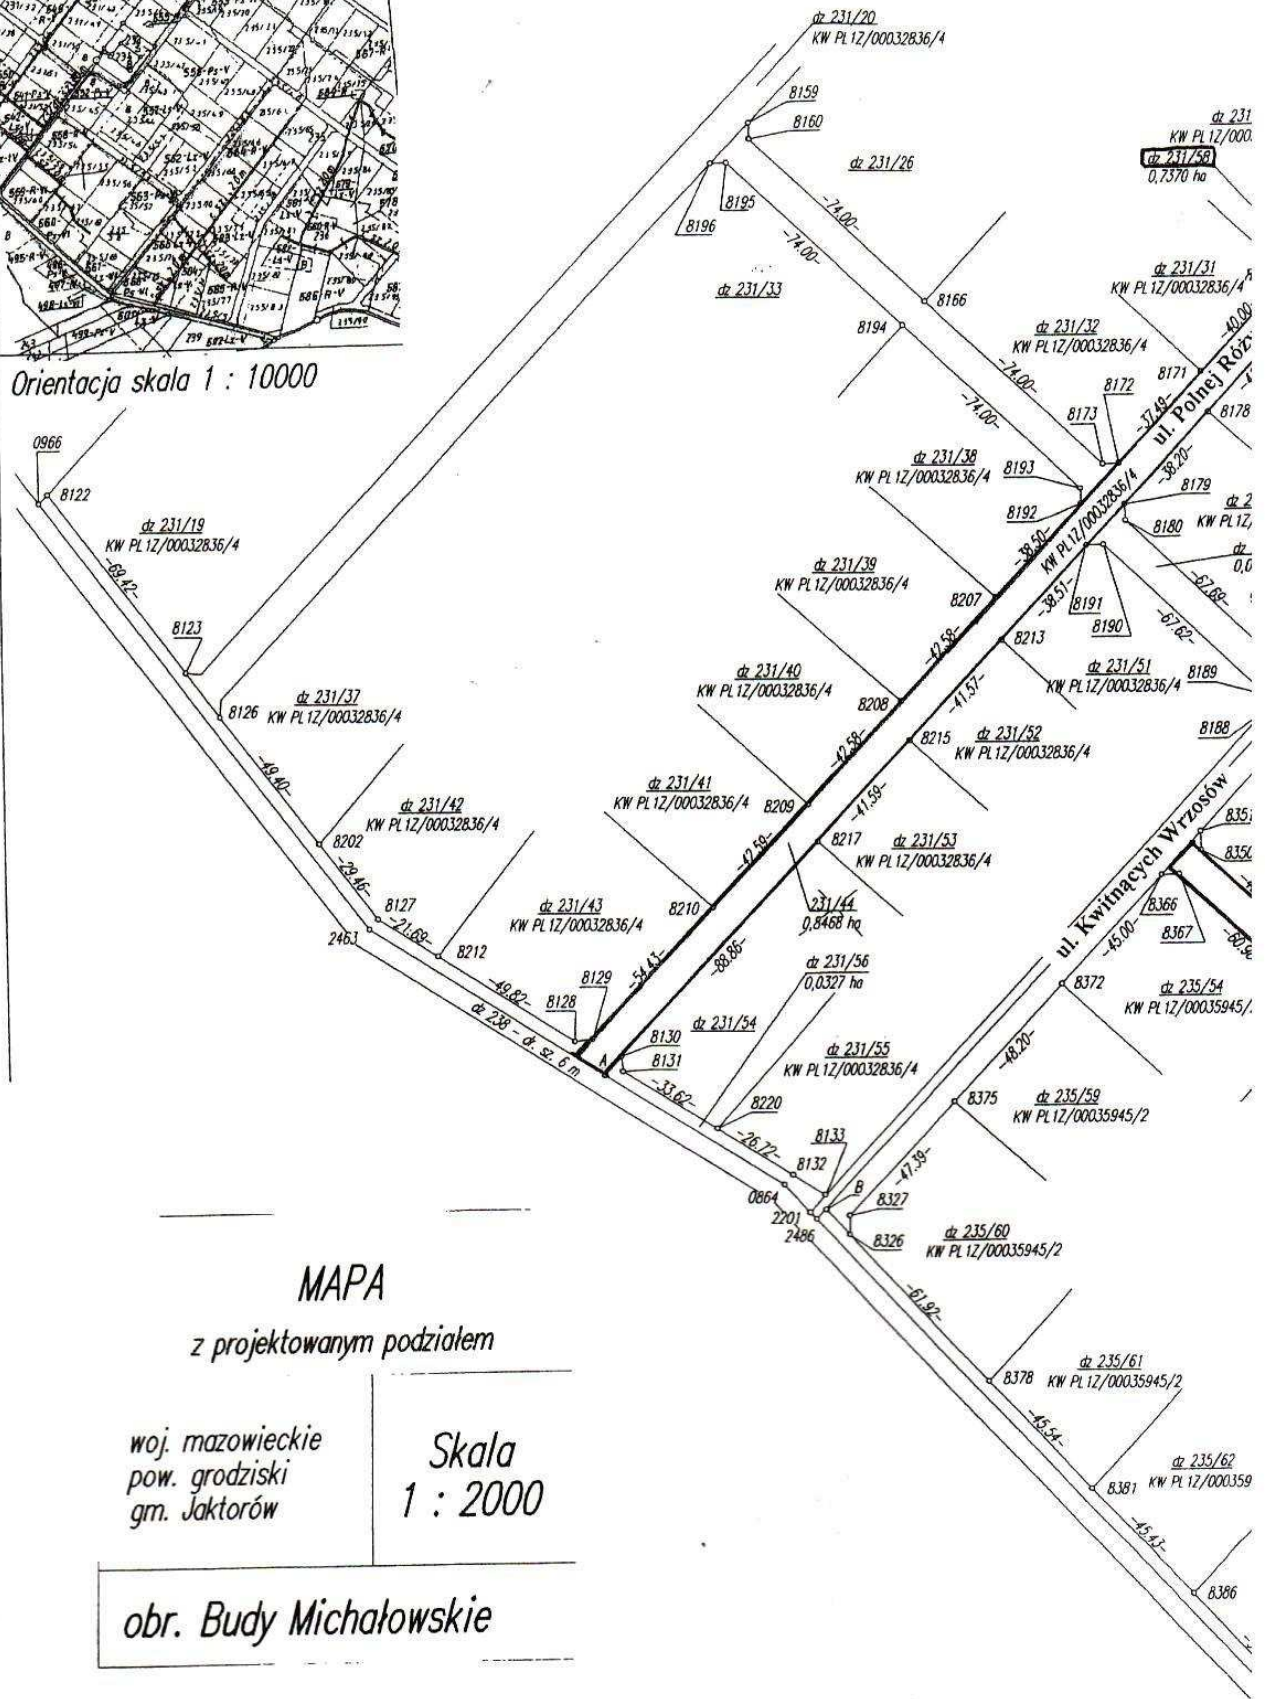

Orientacja skala 1 : 10000

MAPA

z projektowanym podziałem

woj. mazowieckie
pow. grodziski
gm. Jaktorów

Skala
1 : 2000

obr. Budy Michałowskie