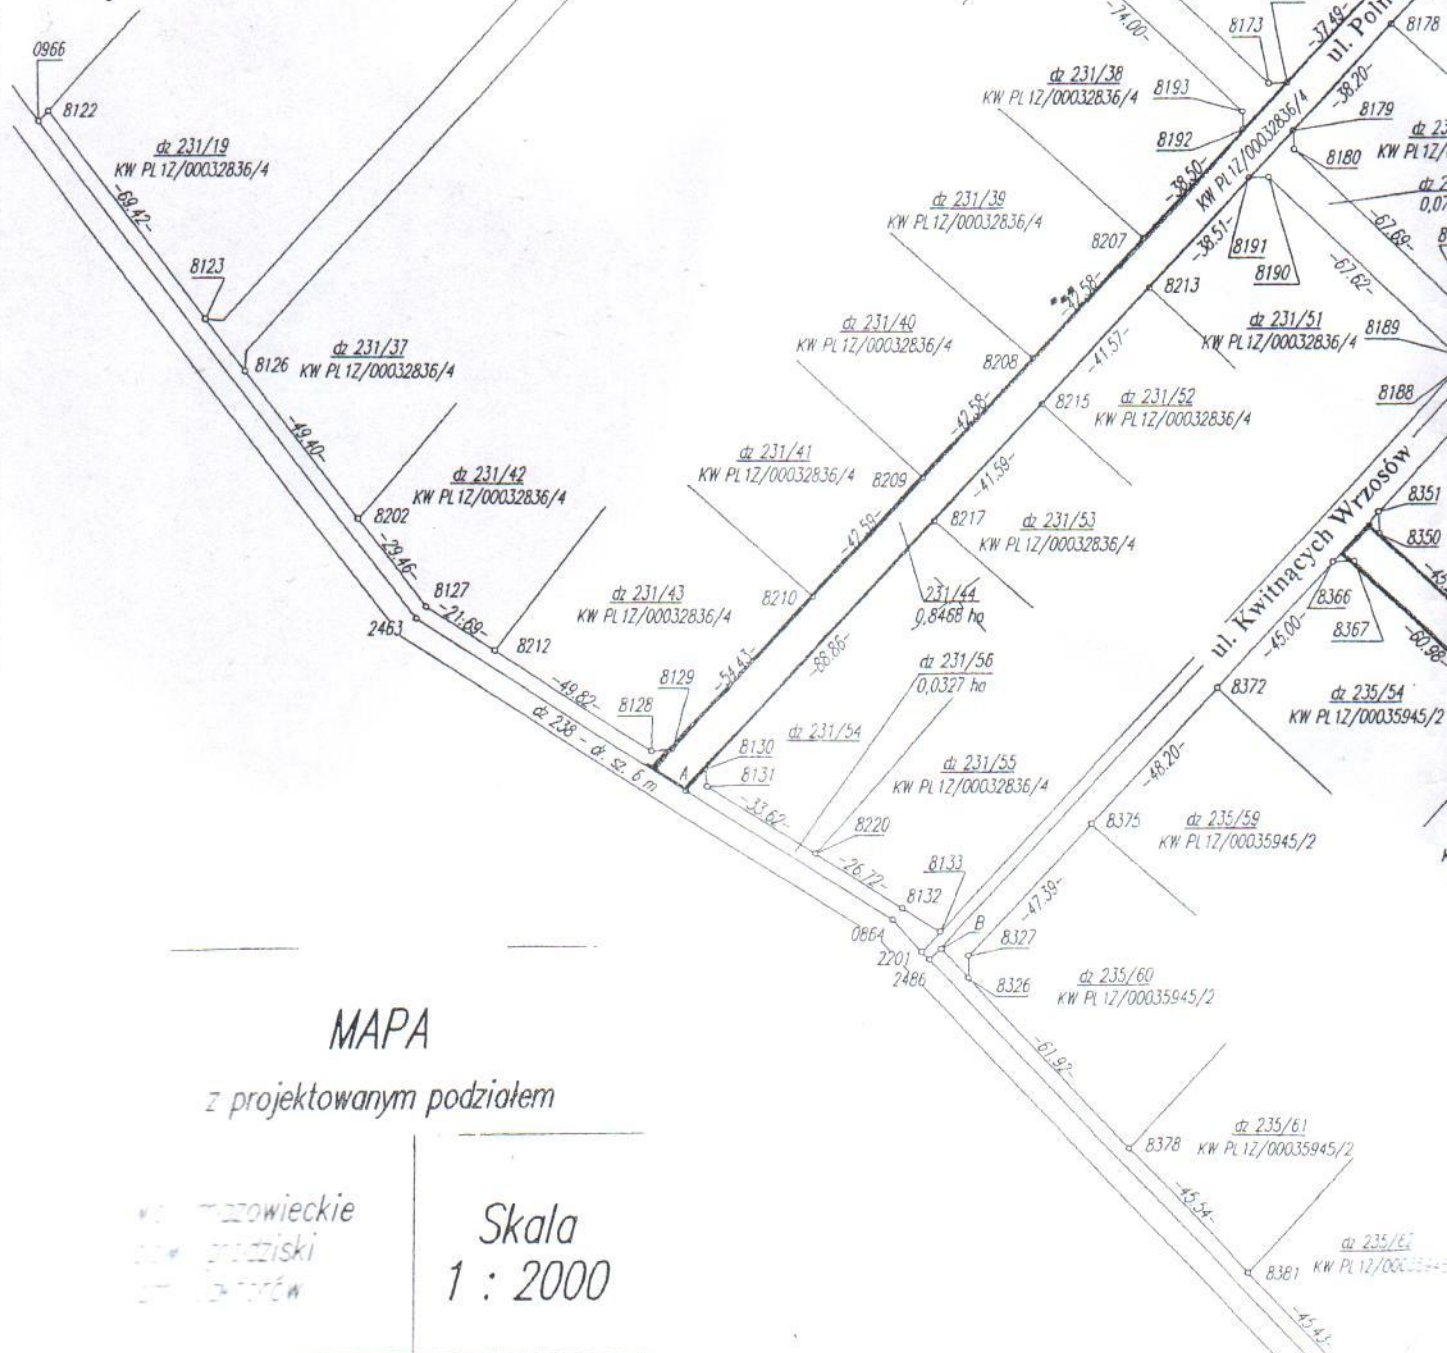

Orientacja skala 1 : 10000

MAPA

z projektowanym podziałem

w gminie mazowieckie  
powiat przyski  
ul. Kwińskich Wyżosów

Skala  
1 : 2000

... E. Michałowski

Załącznik graficzny  
do Uchwały Rady Gminy Jaktorów  
Nr XLIV / 231 / 2013  
z dnia 13 maja 2013 r.